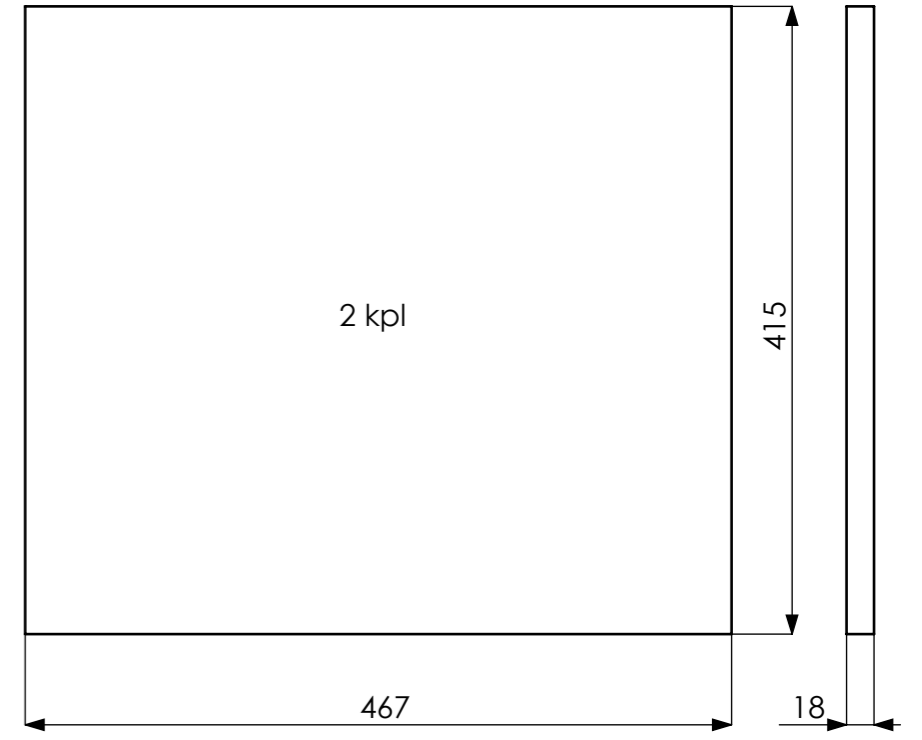

SECTION B-B

OSA	KPL	NIMI
1	1	Etulevy
2	2	Sivulevy
3	2	Sivulevy
4	1	Pohjalevy
5	1	Keskilevy
6	1	Sisälevy
Name	HT-XS1 Kotelo	
Config.	Default	
File	HT-XS1	

Name	HT-XS1 Kotelo	 HIFITALO Puh. 0440-553595 info@hifitalo.fi
Config.	Default	
File	HT-XS1	