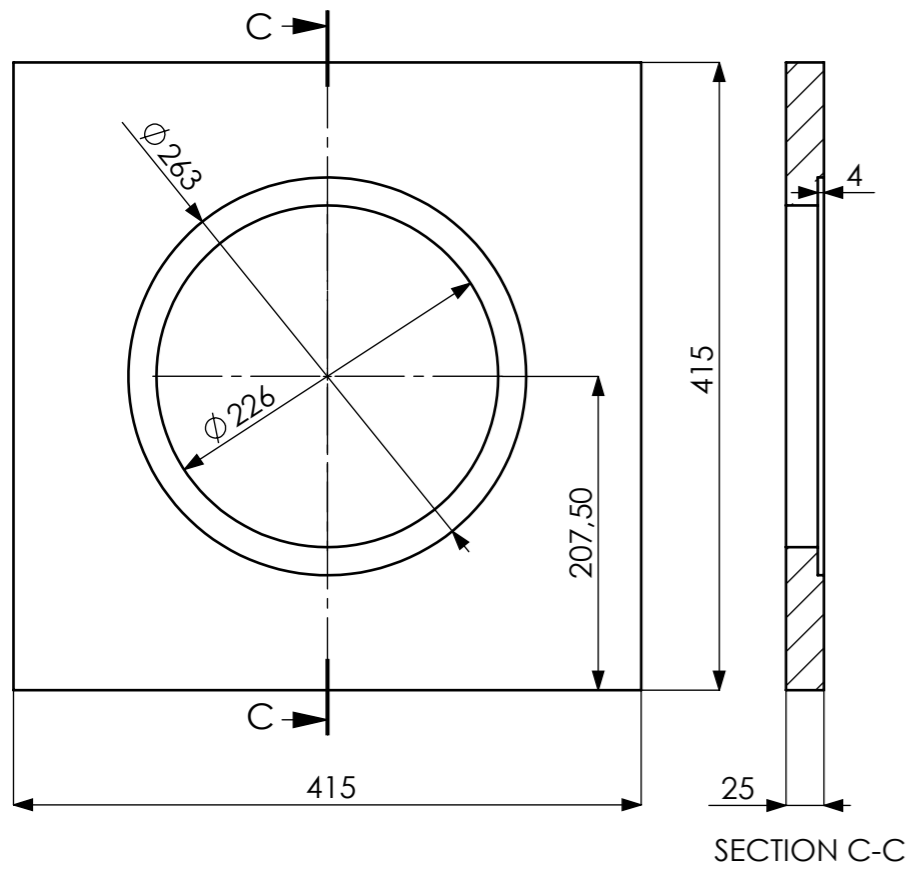

SECTION B-B

OSA	KPL	NIMI
1	1	Etulevy
2	2	Sivulevy
3	2	Sivulevy
4	1	Pohjalevy
5	1	Keskilevy
6	1	Sisälevy
Name	HT-XS1 Kotelo	
Config.	Default	
File	HT-XS1	

Name	HT-XS1 Kotelo	 HIFITALO Puh. 0440-553595 info@hifitalo.fi
Config.	Default	
File	HT-XS1	