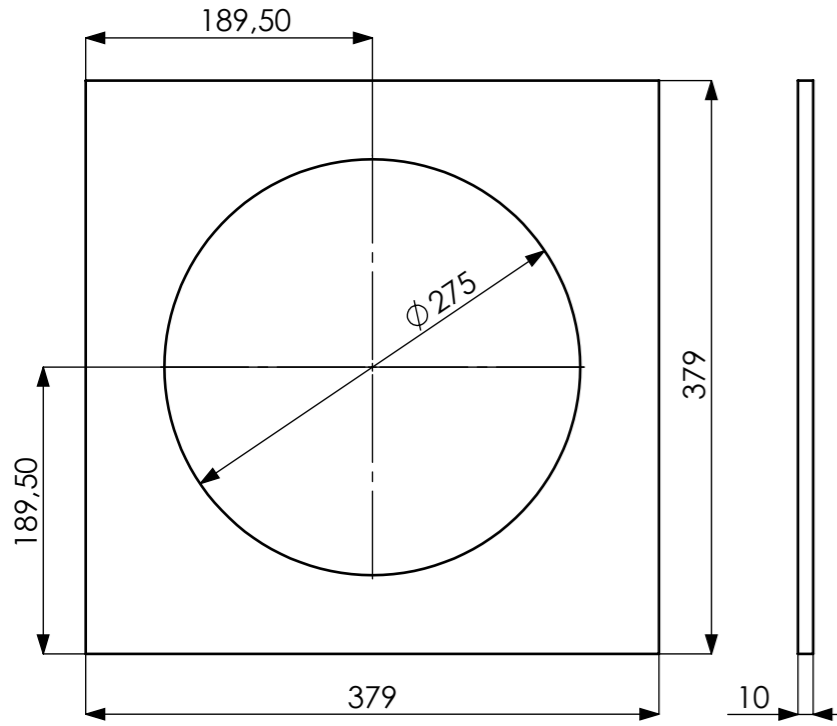

SECTION B-B

OSA	KPL	NIMI
1	1	Etulevy
2	2	Sivulevy
3	2	Sivulevy
4	1	Pohjalevy
5	1	Keskilevy
6	1	Sisälevy
Name	HT-XS1 Kotelo	
Config.	Default	
File	HT-XS1	

Name	HT-XS1 Kotelo	 HIFITALO Puh. 0440-553595 info@hifitalo.fi
Config.	Default	
File	HT-XS1	