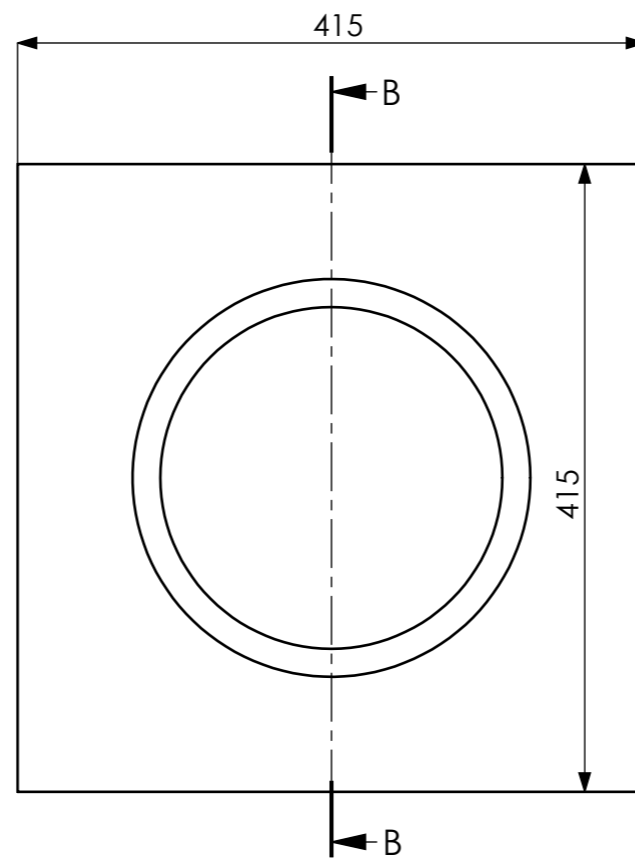

SECTION B-B

OSA	KPL	NIMI
1	1	Etulevy
2	2	Sivulevy
3	2	Sivulevy
4	1	Pohjalevy
5	1	Keskilevy
6	1	Sisälevy
Name	HT-XS1 Kotelo	
Config.	Default	
File	HT-XS1	

Name	HT-XS1 Kotelo	 HIFITALO Puh. 0440-553595 info@hifitalo.fi
Config.	Default	
File	HT-XS1	