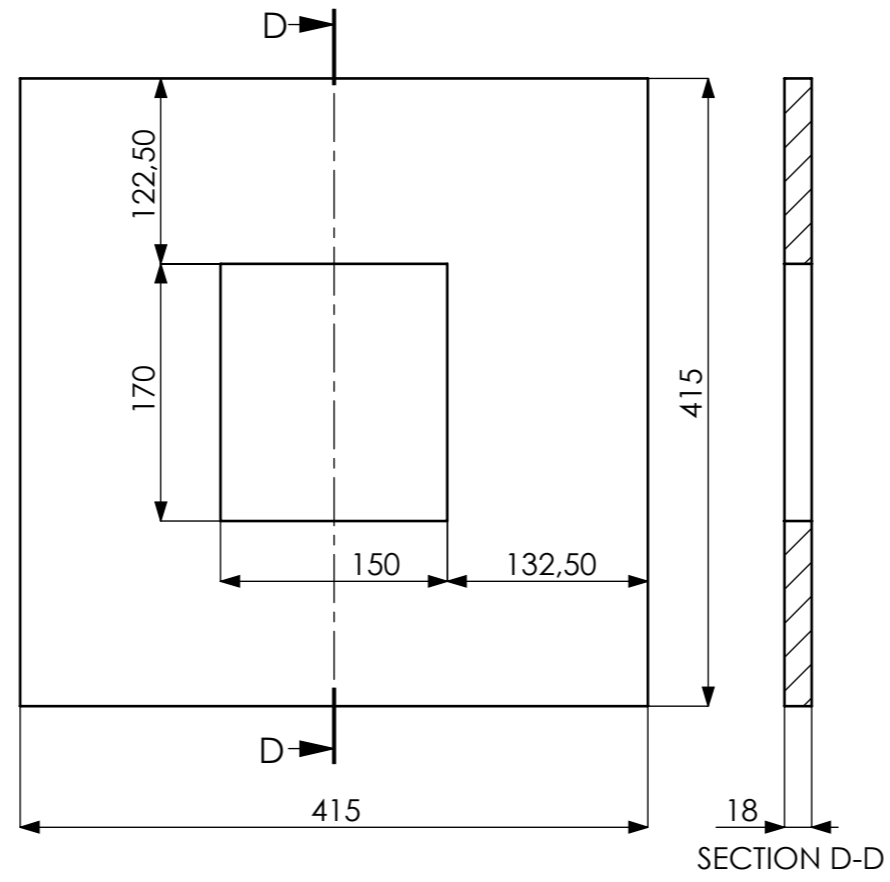

SECTION B-B

OSA	KPL	NIMI
1	1	Etulevy
2	2	Sivulevy
3	2	Sivulevy
4	1	Pohjalevy
5	1	Keskilevy
6	1	Sisälevy
Name	HT-XS1 Kotelo	
Config.	Default	
File	HT-XS1	

Name	HT-XS1 Kotelo	 HIFITALO Puh. 0440-553595 info@hifitalo.fi
Config.	Default	
File	HT-XS1	