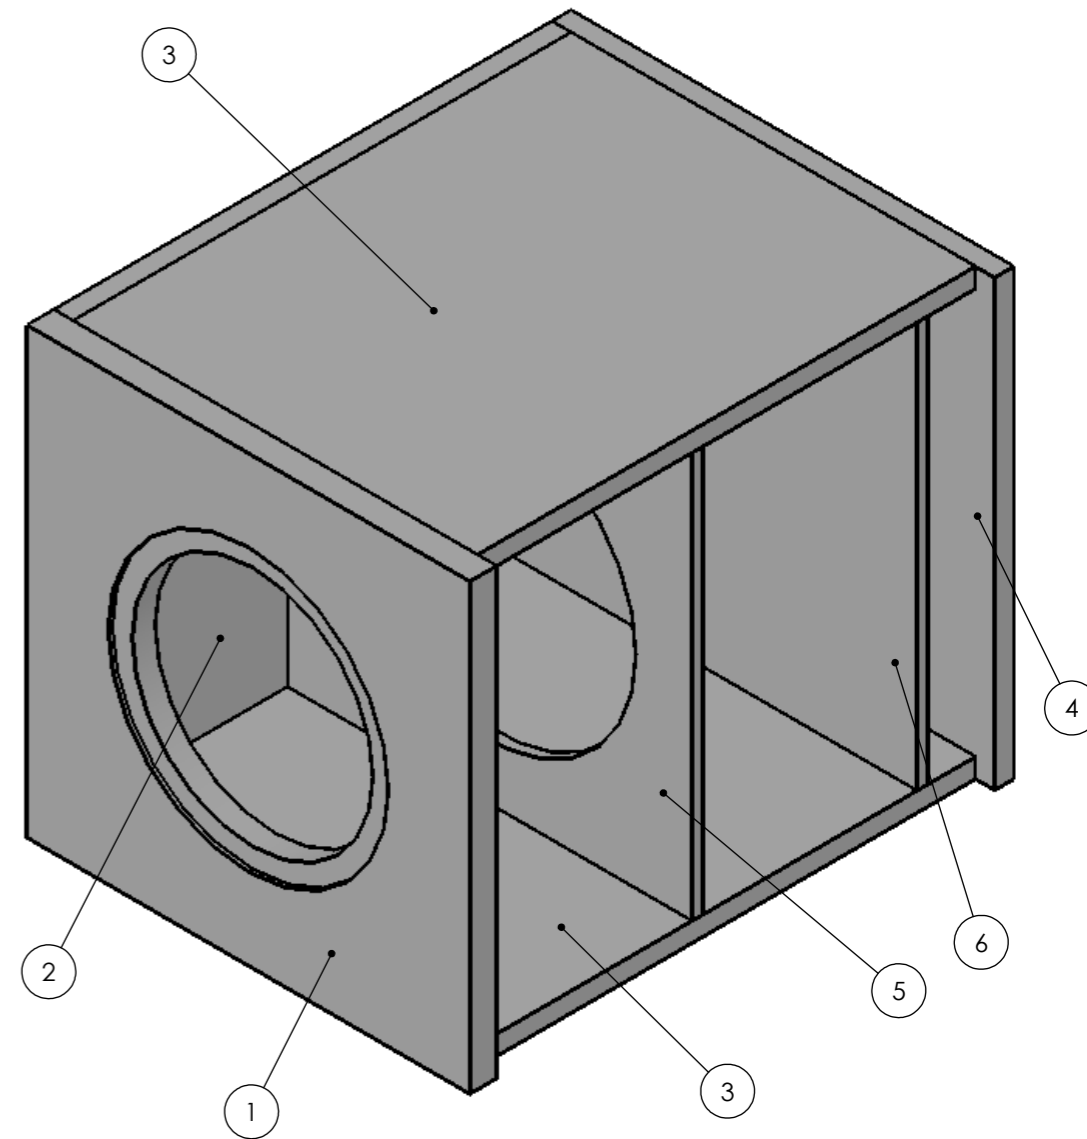

OSA	KPL	NIMI
1	1	HT-XS1 Kotelo
2	1	Peerless SLS10 830668
3	1	Hypex DS 1.2 Subwoofer amplifier module
4	2	Ruuvi
5	4	Ruuvi
Name	XS1	
Config.	Default	
File	HT-XS1	

HIFITALO
Puh. 0440-553595
info@hifitalo.fi

SECTION B-B

OSA	KPL	NIMI
1	1	Etulevy
2	2	Sivulevy
3	2	Sivulevy
4	1	Pohjalevy
5	1	Keskilevy
6	1	Sisälevy
Name	HT-XS1 Kotelo	
Config.	Default	
File	HT-XS1	

Name	HT-XS1 Kotelo	 HIFITALO Puh. 0440-553595 info@hifitalo.fi
Config.	Default	
File	HT-XS1	