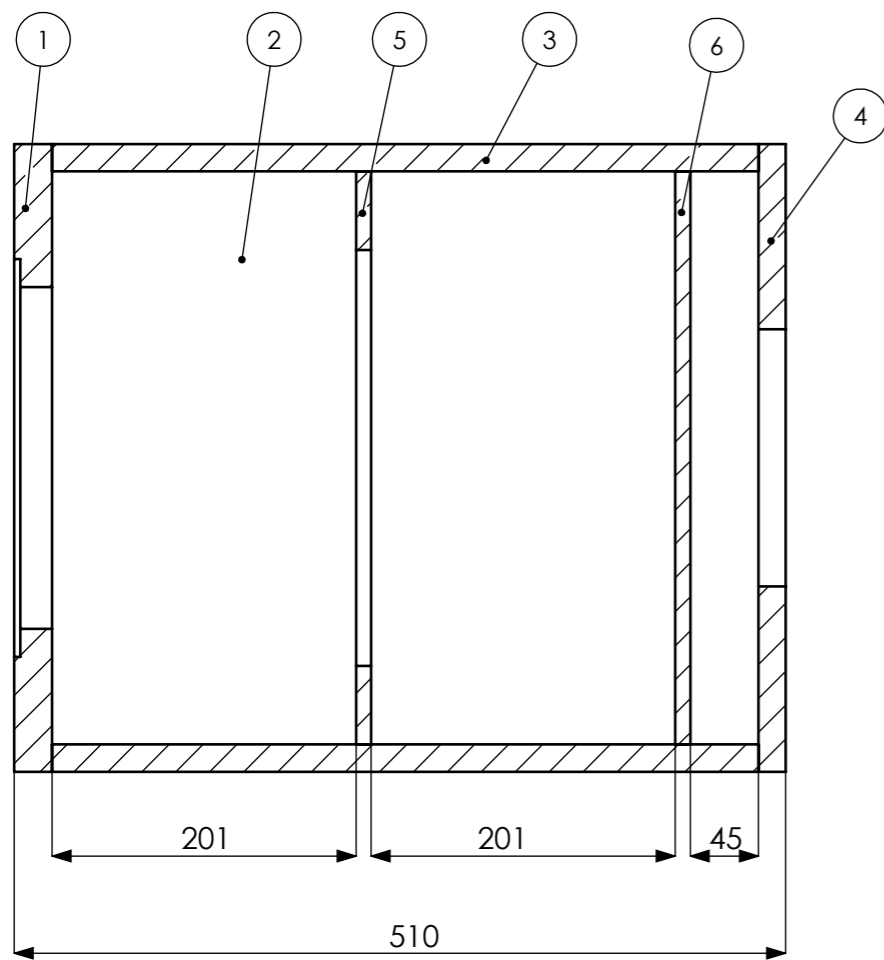

SECTION B-B

OSA	KPL	NIMI
1	1	Etulevy
2	2	Sivulevy
3	2	Sivulevy
4	1	Pohjalevy
5	1	Keskilevy
6	1	Sisälevy
Name	HT-XS1 Kotelo	
Config.	Default	
File	HT-XS1	

Name	HT-XS1 Kotelo	 HIFITALO Puh. 0440-553595 info@hifitalo.fi
Config.	Default	
File	HT-XS1	