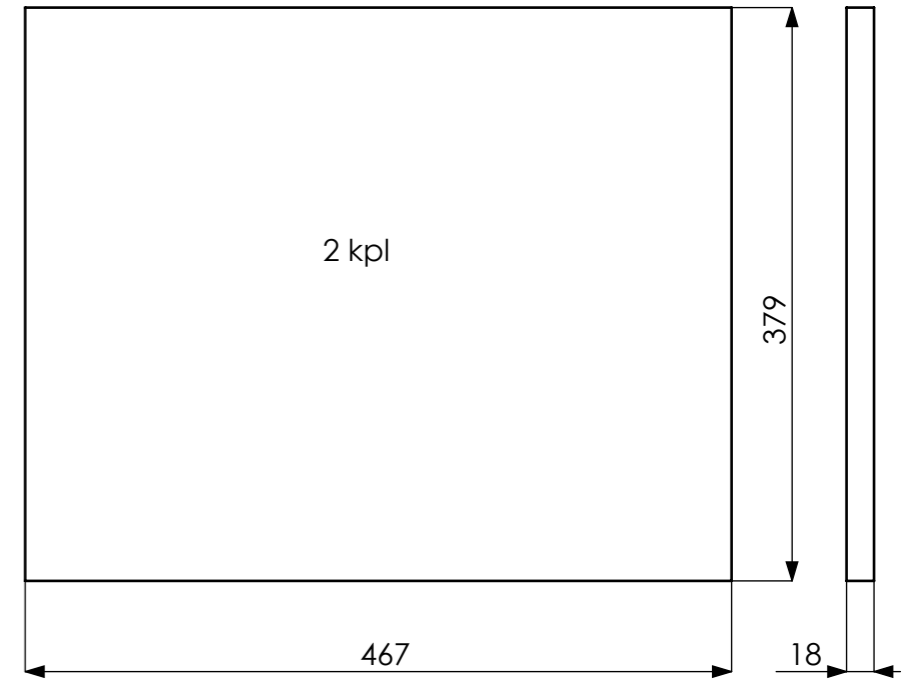

SECTION B-B

OSA	KPL	NIMI
1	1	Etulevy
2	2	Sivulevy
3	2	Sivulevy
4	1	Pohjalevy
5	1	Keskilevy
6	1	Sisälevy
Name	HT-XS1 Kotelo	
Config.	Default	
File	HT-XS1	

Name	HT-XS1 Kotelo	 HIFITALO Puh. 0440-553595 info@hifitalo.fi
Config.	Default	
File	HT-XS1	